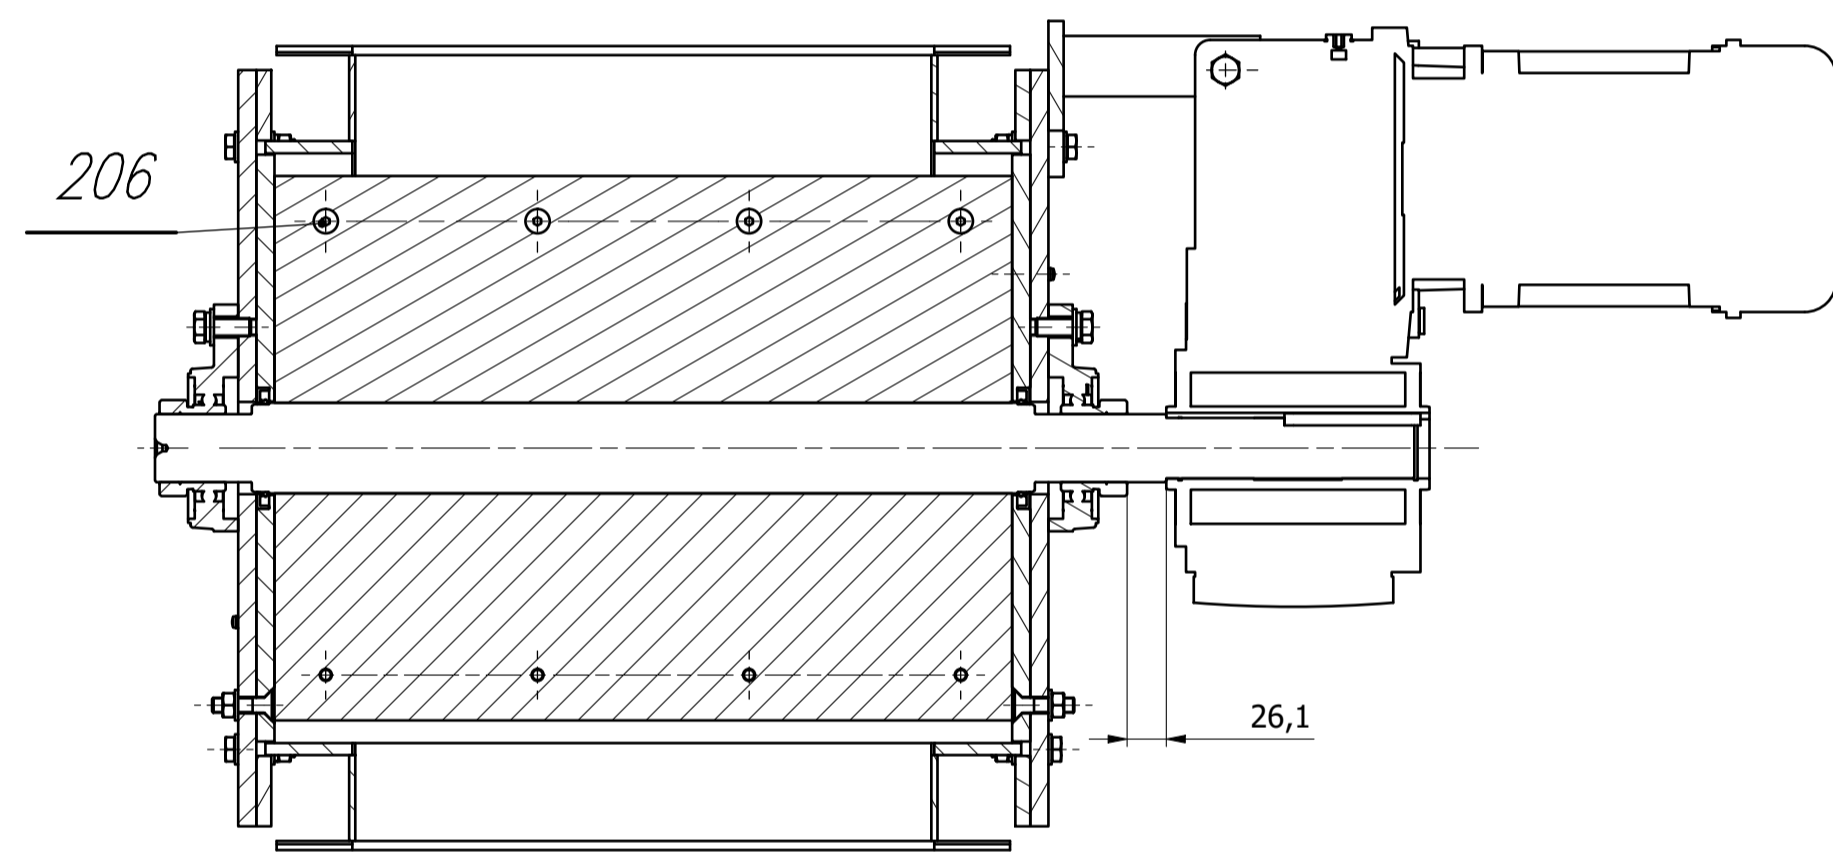

A-A (1:5)

B-B (1:5)

NOT VALID FOR CONSTRUCTION  
ONLY VALID FOR CONSULTATION

	Konstruował	DK	KK	14.11.2019
	Sprawdził	DK		14.11.2019
	Zatwierdził	DK		14.11.2019
Numer rysunku: DZ350.01.001				Ilość ark. 1/1 Format A1
Nazwa rysunku: Dozownik celkowy DZ 350				
Podziałka 1 : 5	Masa [kg] 208,0 kg	Materiał		