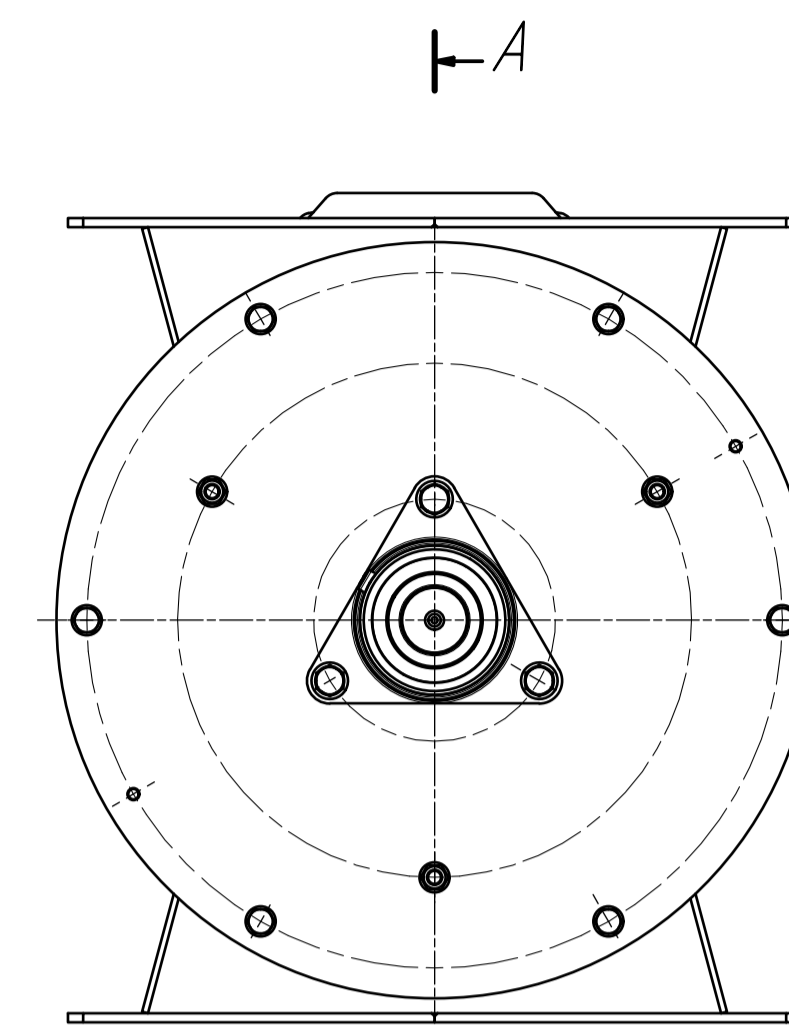

A-A (1:5)

B-B (1:5)

NOT VALID FOR CONSTRUCTION  
ONLY VALID FOR CONSULTATION

	Konstruował	DK	KK	14.11.2019
	Sprawdził	DK		14.11.2019
	Zatwierdził	DK		14.11.2019
Numer rysunku: DZ350.01.001				Ilość ark. 1/1 Format A1
Nazwa rysunku: Dozownik celkowy DZ 350				
Podziałka 1 : 5	Masa [kg] 208,0 kg	Materiał		