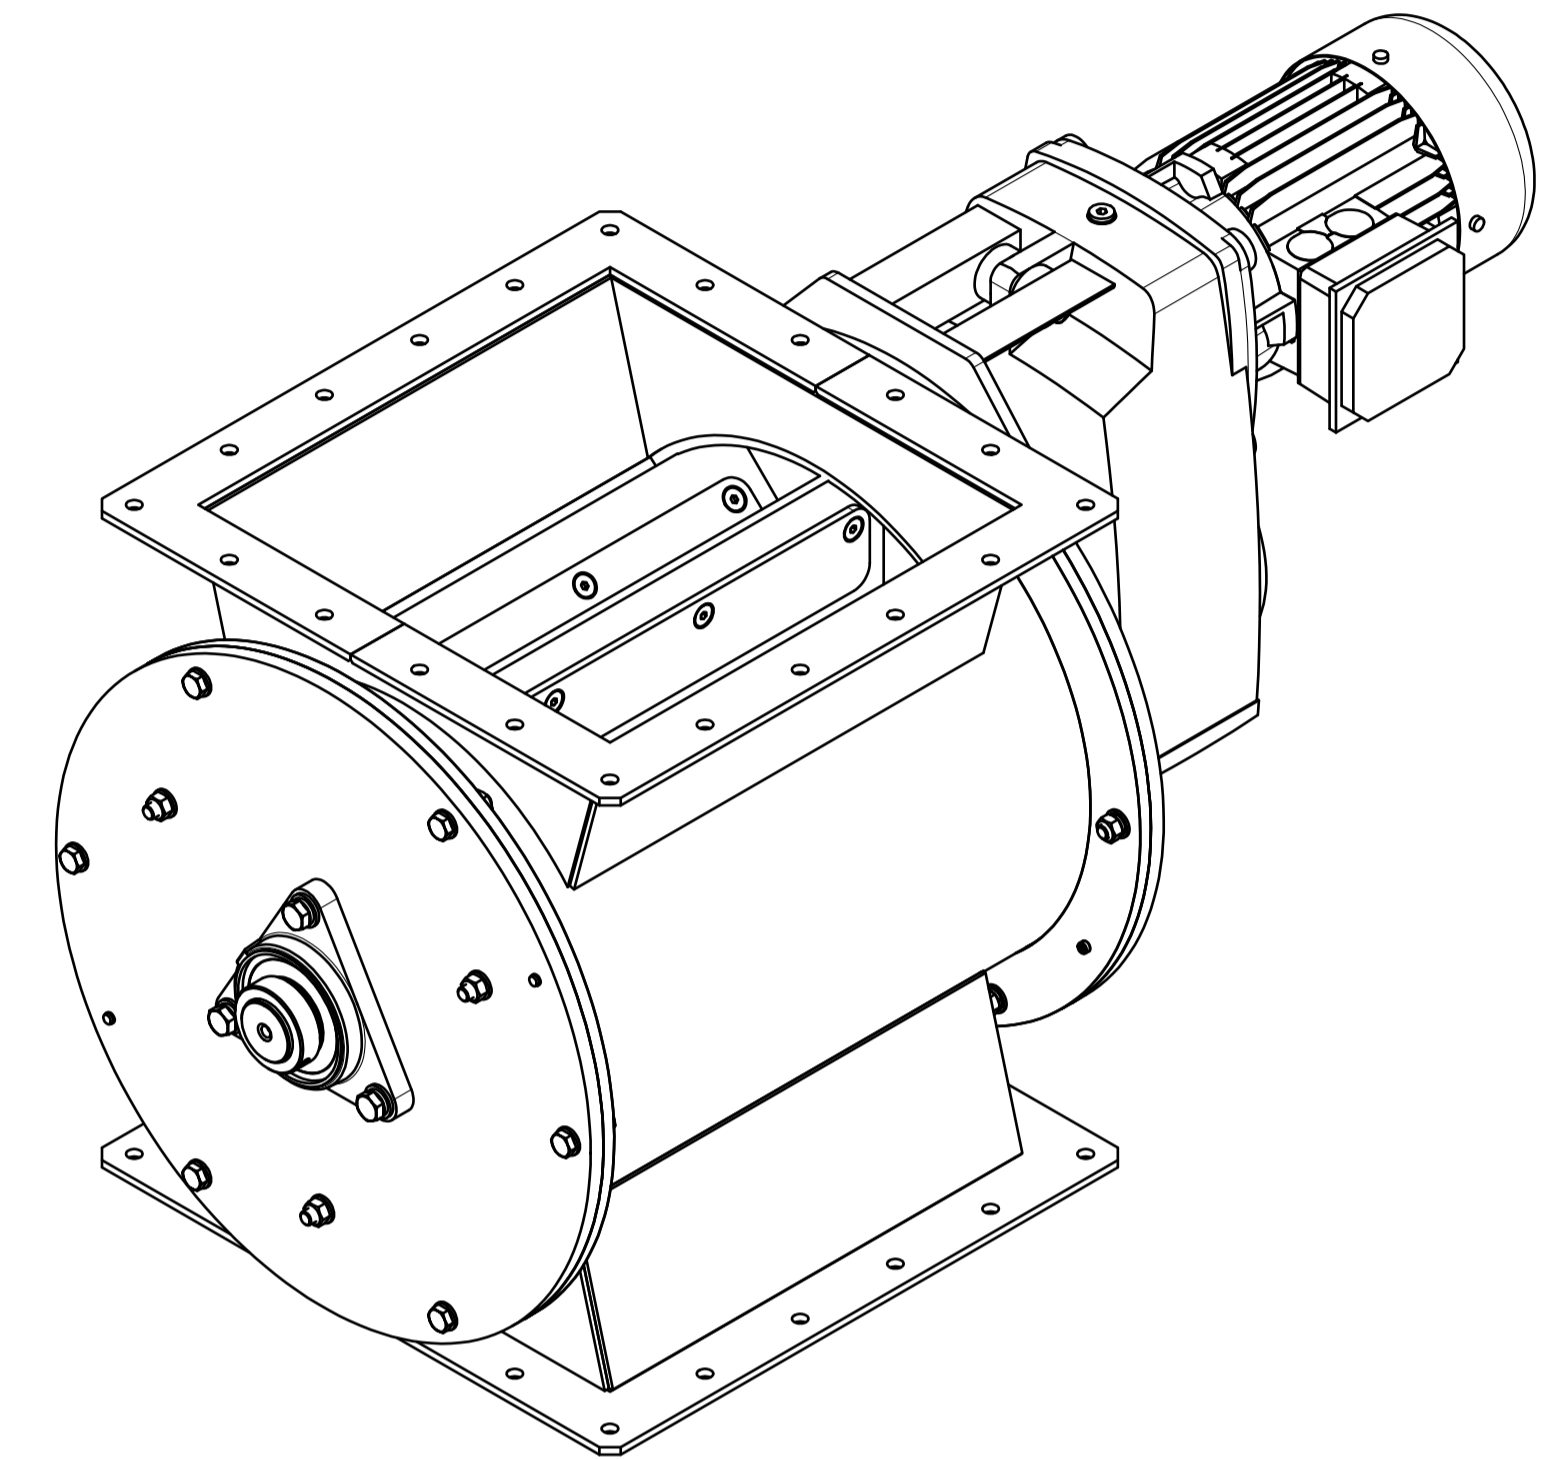

A-A (1:5)

B-B (1:5)

NOT VALID FOR CONSTRUCTION  
ONLY VALID FOR CONSULTATION

	Konstruował	DK	KK	14.11.2019
	Sprawdził	DK		14.11.2019
	Zatwierdził	DK		14.11.2019
Numer rysunku: DZ350.01.001				Ilość ark. 1/1 Format A1
Nazwa rysunku: Dozownik celkowy DZ 350				
Podziałka 1 : 5	Masa [kg] 208,0 kg	Materiał		