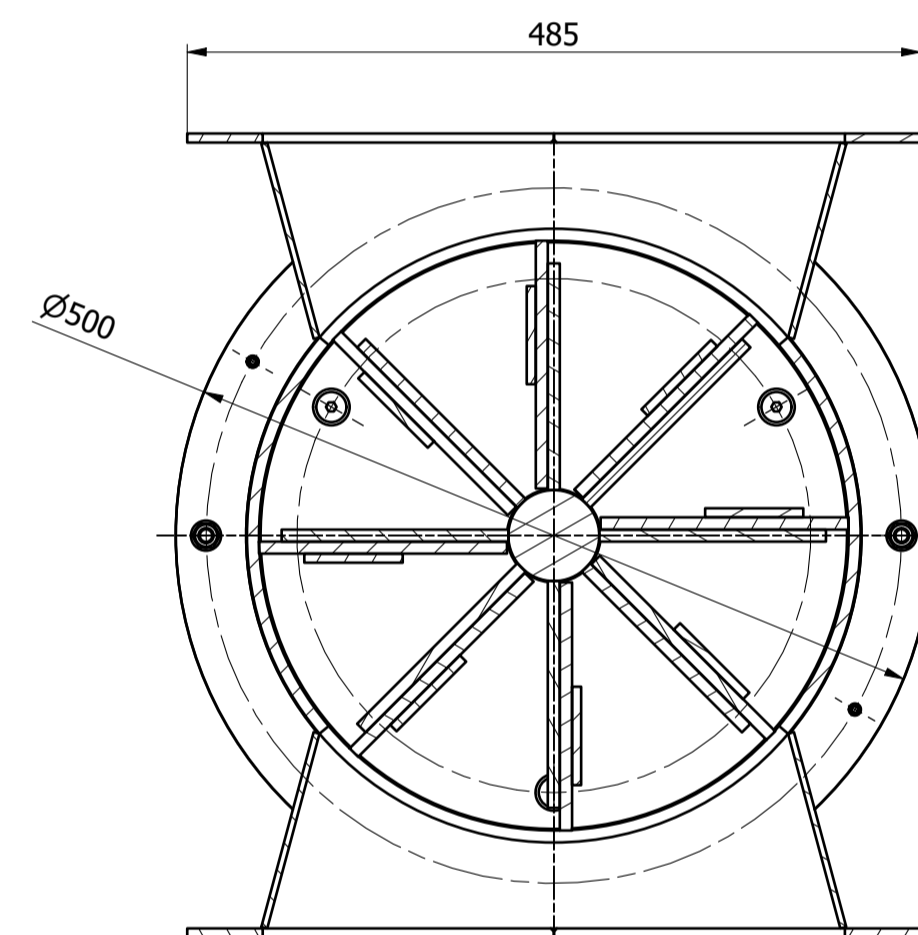

A-A (1:5)

B-B (1:5)

NOT VALID FOR CONSTRUCTION  
ONLY VALID FOR CONSULTATION

	Konstruował	DK	KK	14.11.2019
	Sprawdził	DK		14.11.2019
	Zatwierdził	DK		14.11.2019
Numer rysunku: DZ350.01.001				Ilość ark. 1/1 Format A1
Nazwa rysunku: Dozownik celkowy DZ 350				
Podziałka 1 : 5	Masa [kg] 208,0 kg	Materiał		