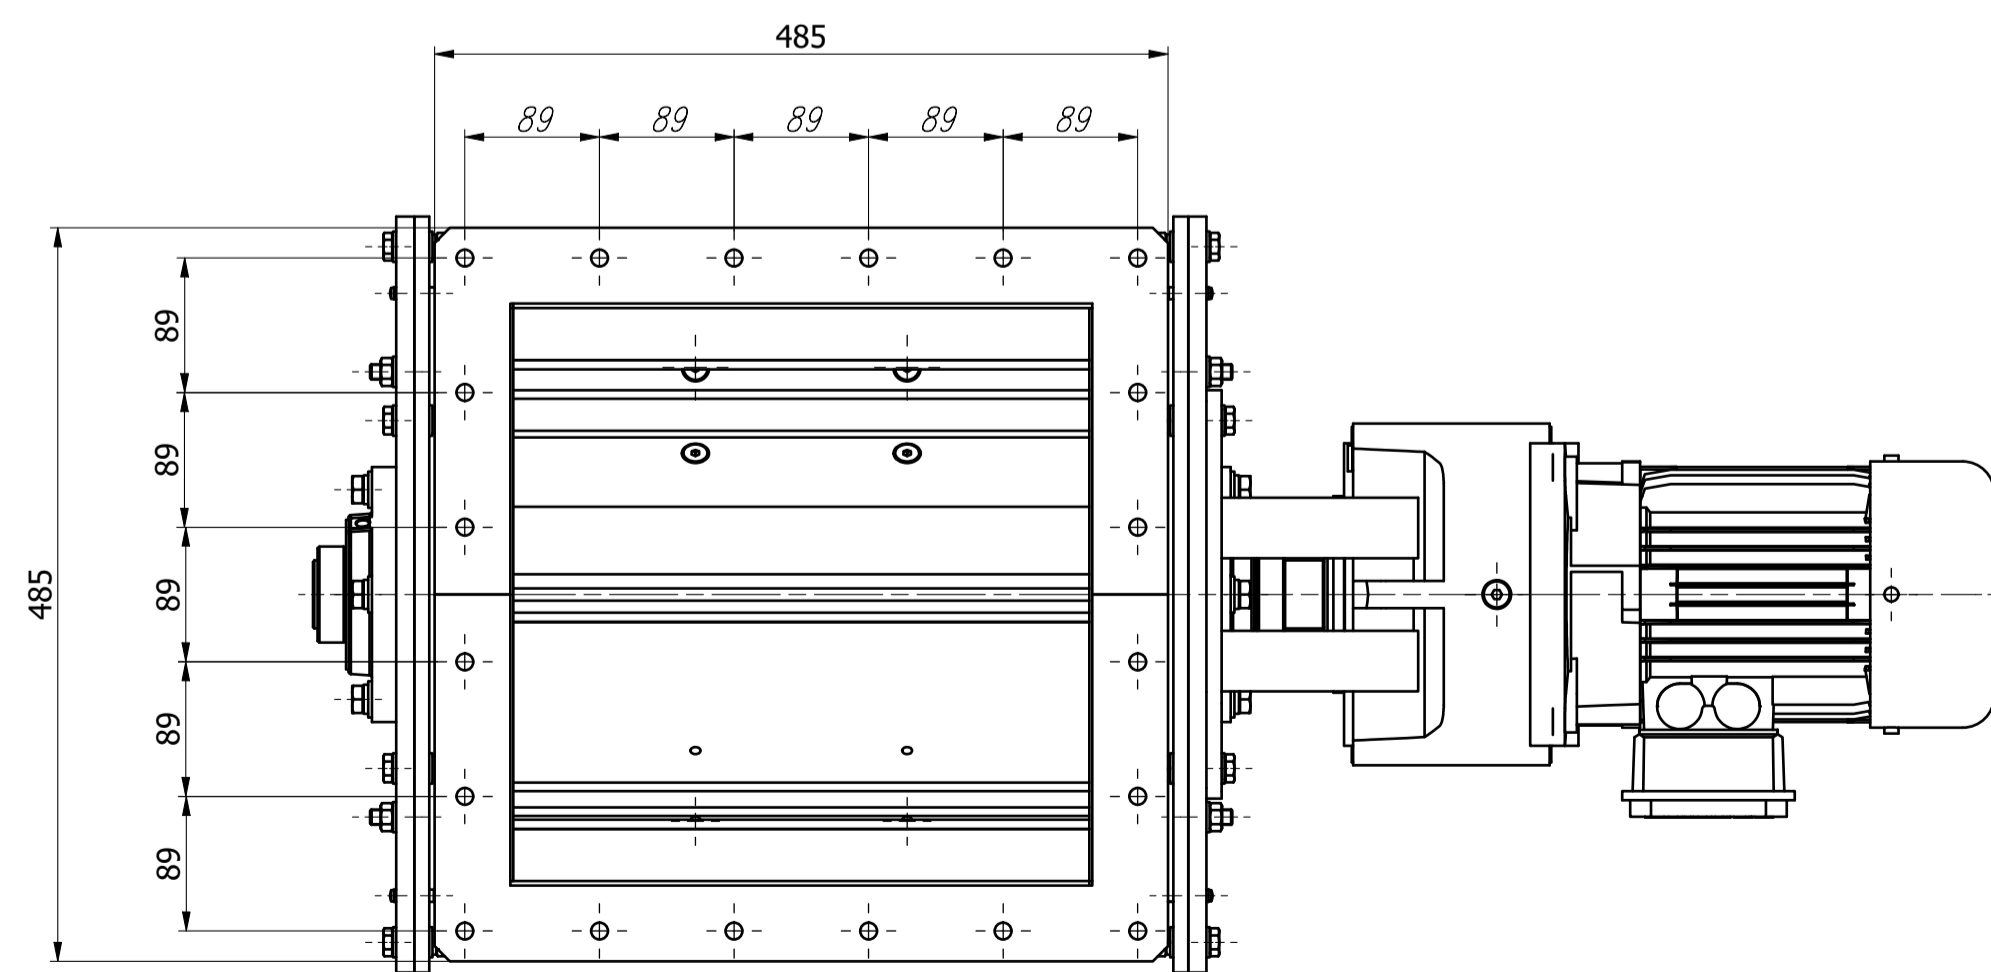

A-A (1:5)

B-B (1:5)

NOT VALID FOR CONSTRUCTION  
ONLY VALID FOR CONSULTATION

	Konstruował	DK	KK	14.11.2019
	Sprawdził	DK		14.11.2019
	Zatwierdził	DK		14.11.2019
Numer rysunku: DZ350.01.001				Ilość ark. 1/1 Format A1
Nazwa rysunku: Dozownik celkowy DZ 350				
Podziałka 1 : 5	Masa [kg] 208,0 kg	Materiał		