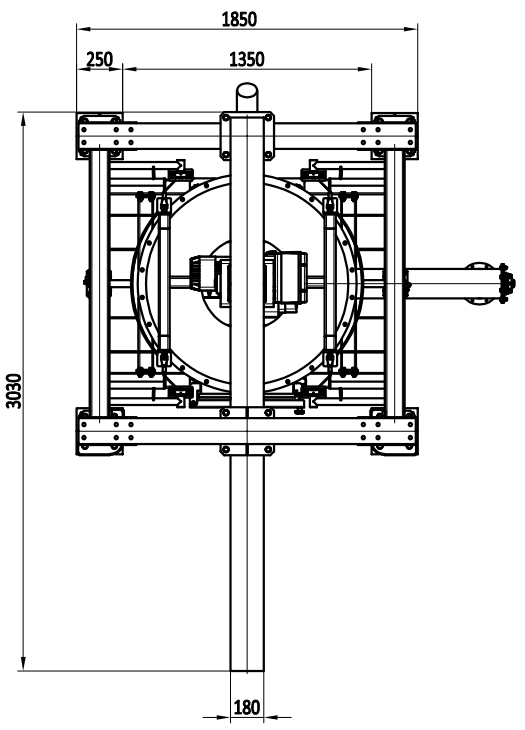

Pozycja dolna

			Konstruował	DK	K.K.
			Sprawdził	DK	
<small>Niniejsza dokumentacja i prawa jej rozpowszechniania własność</small> <small>I bez pisemnej zgody nie może być używana lub kopowana tak w całości jak i częściowo.</small>			Zatwierdził	DK	
			Numer rysunku: STR-500-PSLK-135-1750		
Podziałka			Masa [kg]		Materiał
			1365,5		

Nazwa rysunku: <b>Zespół stacji Big-Bag</b>		Format A2
--	--	--------------