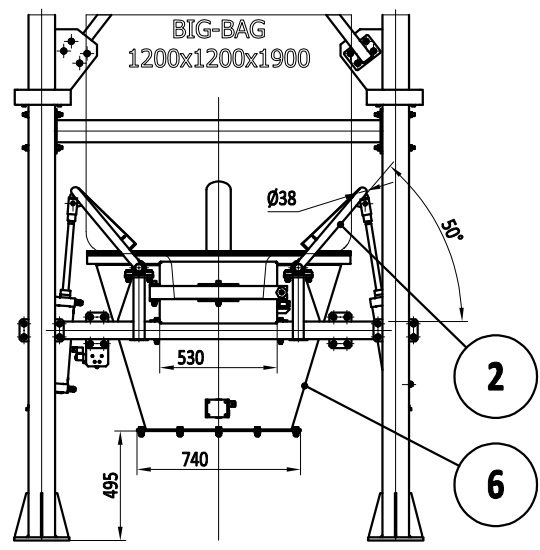

Pozycja dolna

			Konstruował	DK	K.K.
			Sprawdził	DK	
<small>Niniejsza dokumentacja i prawa jej rozpowszechniania własność</small> <small>I bez pisemnej zgody nie może być używana lub kopowana tak w całości jak i częściowo.</small>			Zatwierdził	DK	
			Numer rysunku: STR-500-PSLK-135-1750		
Podziałka			Masa [kg]		Materiał
			1365,5		

Nazwa rysunku: <b>Zespół stacji Big-Bag</b>		Format A2
--	--	--------------