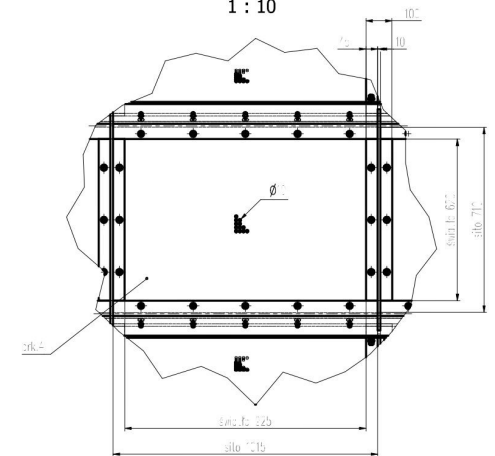

WYLOT

WLOT

widok szkieletu

WLOT

A
1 : 10

UWAGA:
- Ostre krawędzie stępić.

Masa ogółem ~kg

Nazwa:		Sita bębnowe 1800/400 - ZSS AWMENI	
Numer rysunku:		041-166	
Skala:		0 1/5	