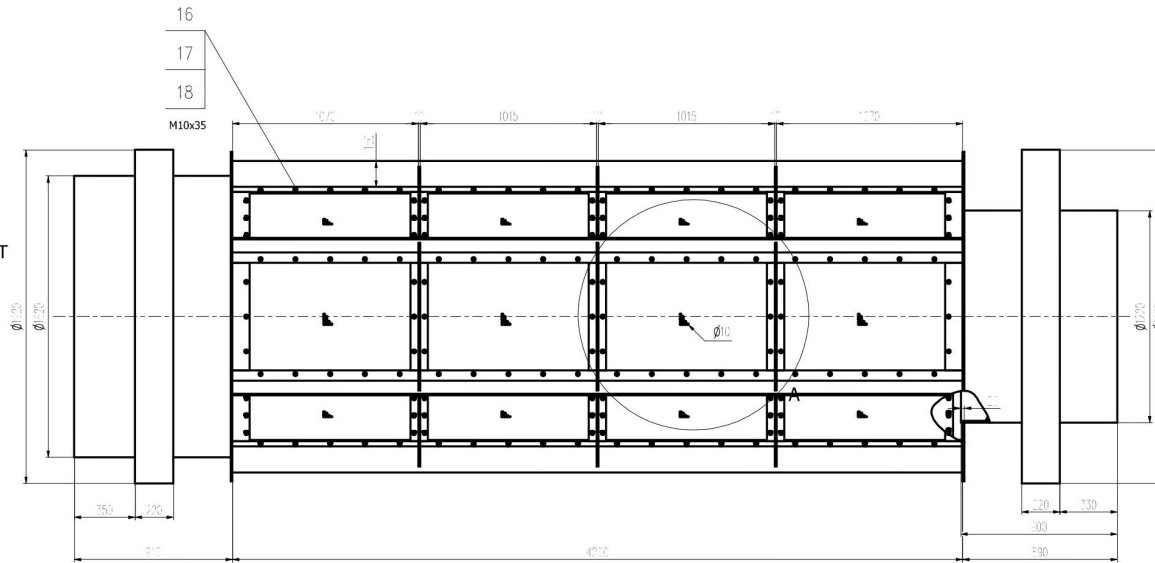

WYLOT

WLOT

widok szkieletu

WLOT

A
1 : 10

UWAGA:
- Ostre krawędzie stępić.

Masa ogółem ~kg

Nazwa:		Sita bębnowe 1800/400 - ZSS AWMENI	
Numer rysunku:		041-166	
Skala:		0 1/5	