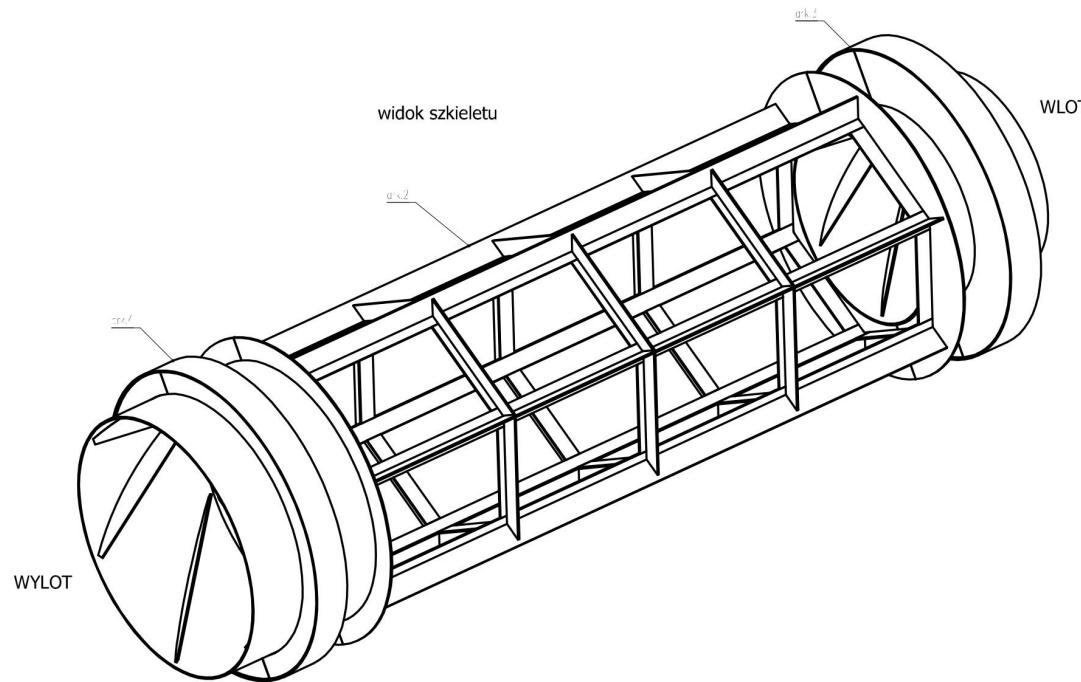

WYLOT

WLOT

widok szkieletu

WLOT

A
1 : 10

UWAGA:
- Ostre krawędzie stępić.

Masa ogółem ~kg

Nazwa:		Sita bębnowe 1800/400 - ZSS AWMENI	
Numer rysunku:		041-166	
Skala:		0 1/5	