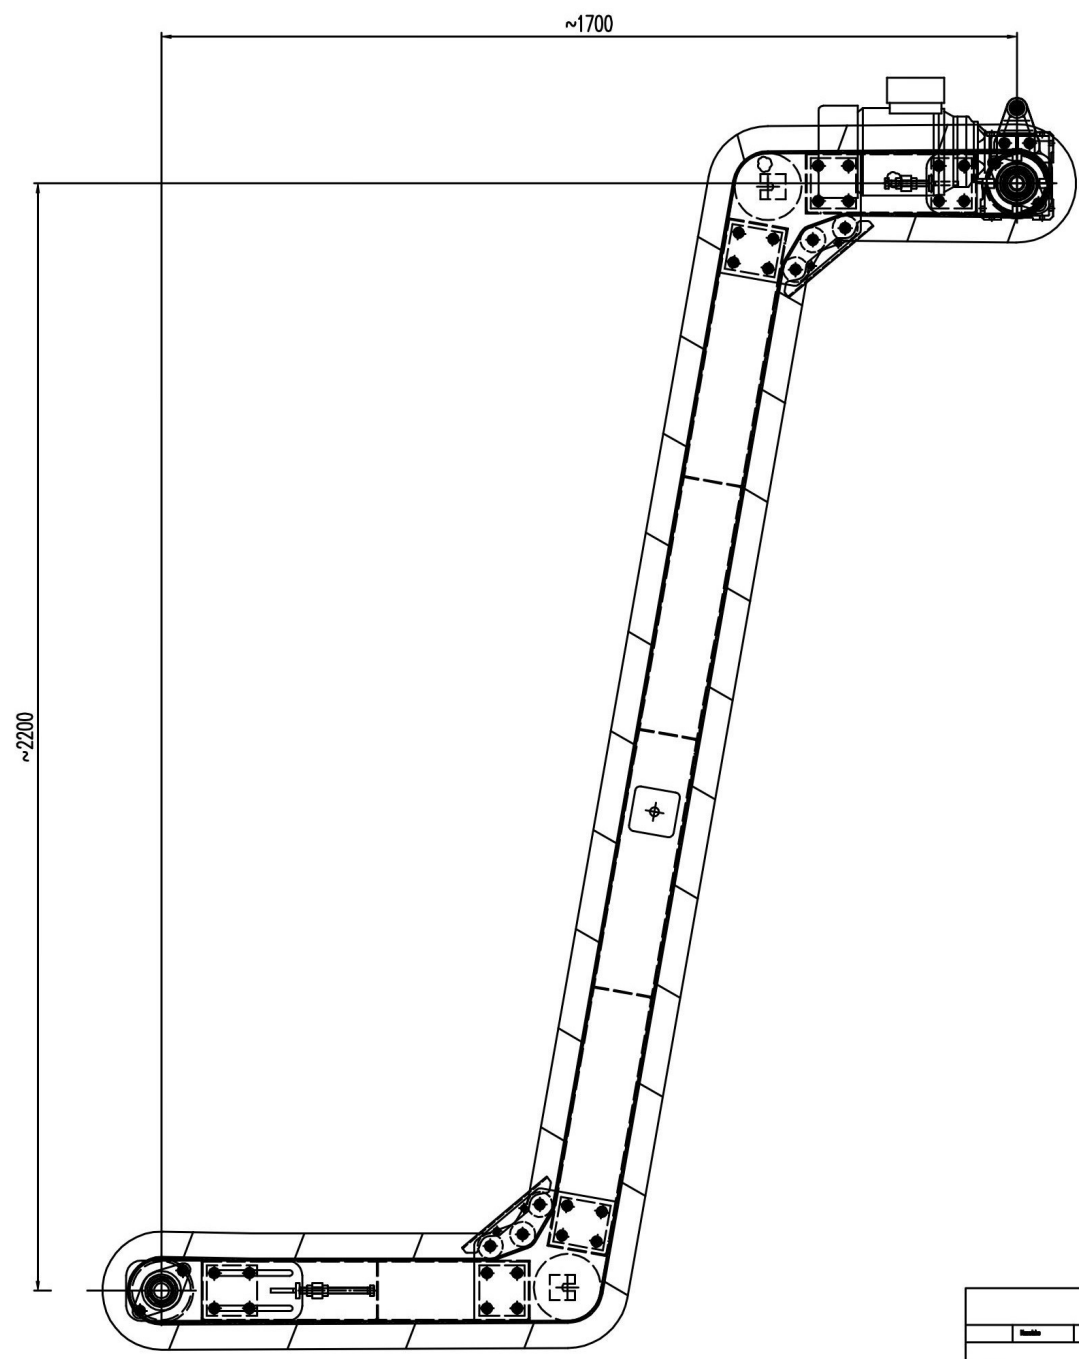

A2

1 2 3 4 5 6 7 8

A  
B  
C  
D  
E  
F  
G  
H

A  
B  
C  
D  
E  
F  
G  
H

Masa ~ 166 kg

Numer			Data		Strona		Tytuł	
Numer			Data		Strona		Tytuł	
CDMACHINERY			GET MORE FSCM MACHINERY		Przenosnik tasmowy			