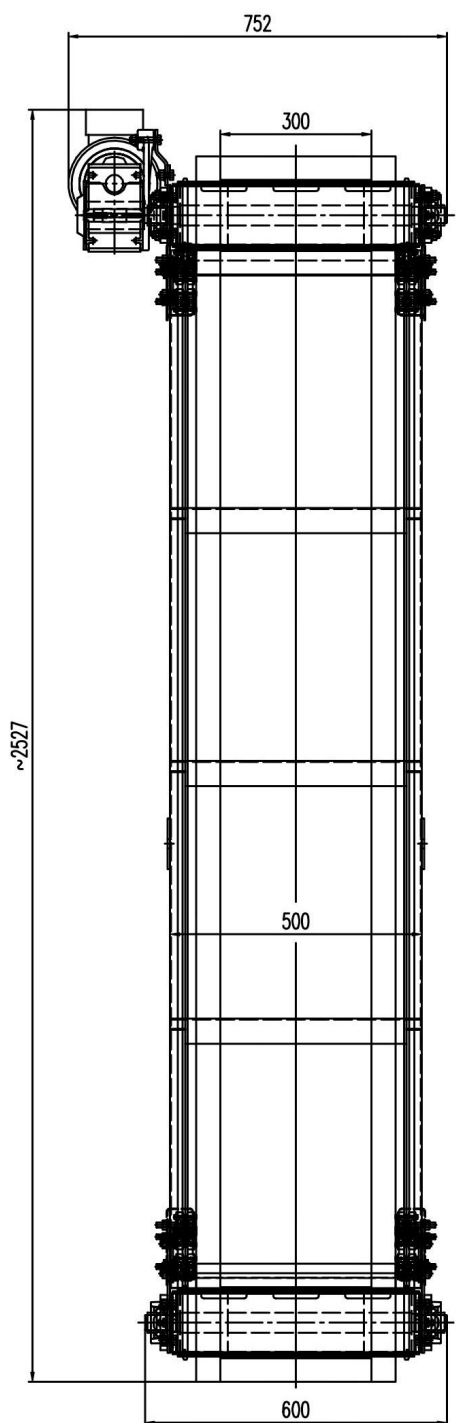

A2

1 2 3 4 5 6 7 8

A  
B  
C  
D  
E  
F  
G  
H

A  
B  
C  
D  
E  
F  
G  
H

Masa ~ 166 kg

Numer			Data		Strona		Tytuł	
Numer			Data		Strona		Tytuł	
CDMACHINERY			GET MORE FSCM MACHINERY		Przenosnik tasmowy			